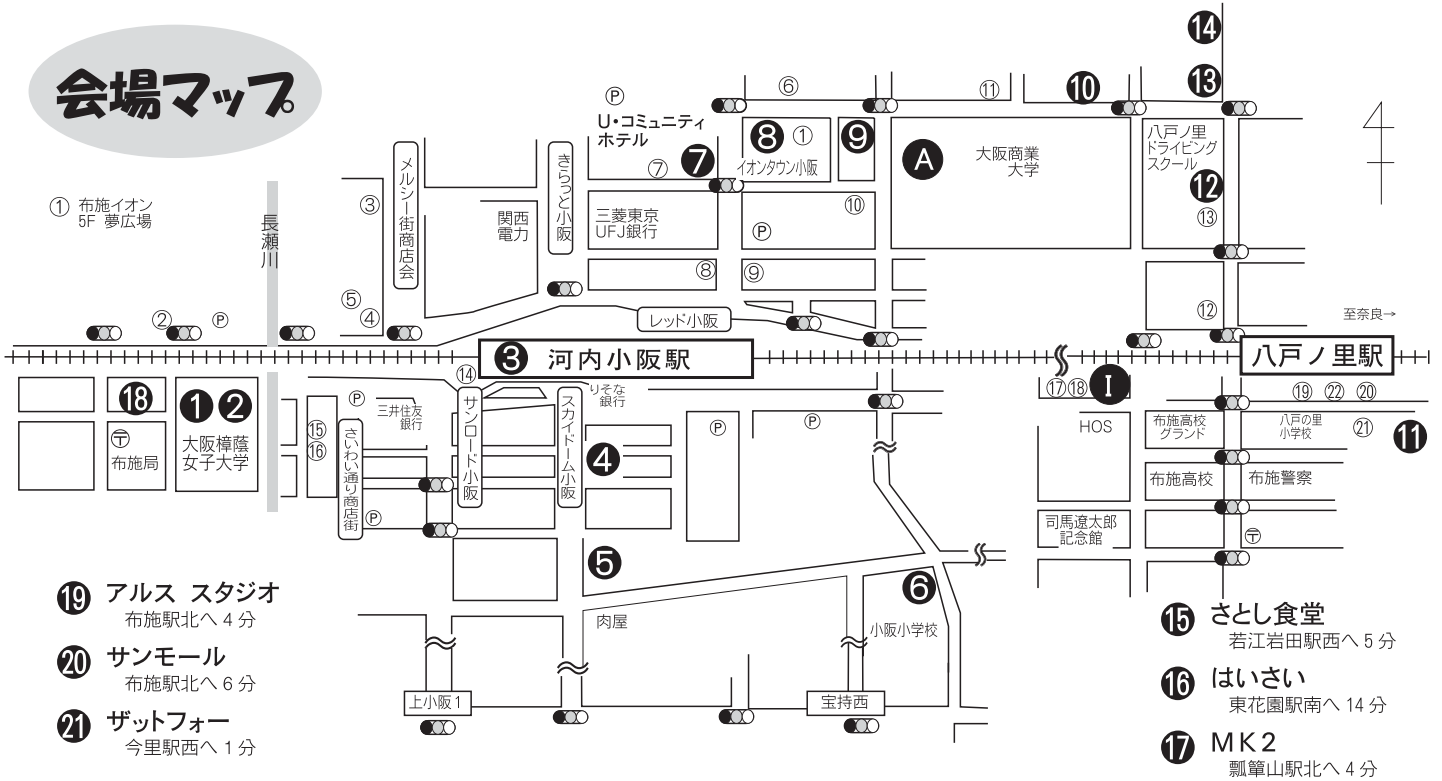

会場マップ

- ① 布施イオン 5F 夢広場
- ② 大阪樟蔭女子大学
- ③ 河内小阪駅
- ④ 多喜音楽教室
- ⑤ アルス スタジオ
- ⑥ カフェ タニヤマ

- ⑦ 祥瑞楼
- ⑧ イオンタウン小阪
- ⑨ あっとらんだむ亭
- ⑩ リーズ オブ グラス
- ⑪ パー 蓄音機
- ⑫ 琉球居酒屋 シーサー
- ⑬ ハーレーダビッドソン東大阪
- ⑭ あいも文化交流会館
- ⑮ さとし食堂
- ⑯ ライブハウス はいさい
- ⑰ ライバー MK 2
- ⑱ ライバー エレキの店
- ⑲ アルス スタジオ
- ⑳ バー サンモール
- ㉑ ジャズバー ザットフォー

ライブ会場 あんない

- | | | | |
|--|---|--|---|
| ①② 樟蔭学園(円形ホール・記念館)
菱屋西 4-2-26 | ⑦ 祥瑞楼 (Uコミュニティホテル)
御厨栄町 1-3-30 ☎06-6784-3015 | ⑫ 琉球居酒屋 シーサー
御厨南 1-3-17 ☎090-6963-0946 | ⑰ ライバー MK 2
昭和町2-14サンライフ瓢箪山3F ☎080-3839-5122 |
| ③ 近鉄・河内小阪駅
小阪 1-8-9 | ⑧ イオンタウン小阪
御厨栄町 1-6-6 | ⑬ ハーレーダビッドソン東大阪
御厨中 1-16-24 ☎06-6618-7272 | ⑱ ライバー エレキの店
永和 2-2-22 ☎06-6728-6149 |
| ④ 多喜音楽教室
小阪本町 1-4-20 ☎06-6721-0505 | ⑨ あっとらんだむ亭
御厨栄町 1-7-14 ☎06-6784-0020 | ⑭ あいも文化交流会館
御厨中 1-18-38 ☎06-6782-3566 | ⑲ アルス スタジオ
足代新町4-10オキビル2F ☎06-6783-4506 |
| ⑤ 小阪公民館
下小阪 1-16-1 ☎06-6721-3468 | ⑩ リーズ オブ グラス
御厨中 1-1-22 ☎06-6788-8810 | ⑮ さとし食堂
瓜生堂 1-5-28 ☎080-6151-8336 | ⑳ バー サンモール
足代北 2-13-4 ☎06-6783-3419 |
| ⑥ カフェ タニヤマ
中小阪 1-17-2 ☎06-6721-5922 | ⑪ パー 蓄音機
下小阪 5-6-5 ☎06-4307-0080 | ⑯ ライブハウス はいさい
池島町 8-3-2 ☎072-986-8131 | ㉑ ジャズバー ザットフォー
生野区新今里4-2-5 ☎06-6751-1990 |